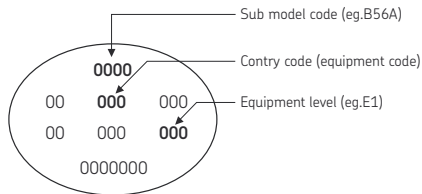

English

Identification Plate → 1996

Identification Plate 1996 →