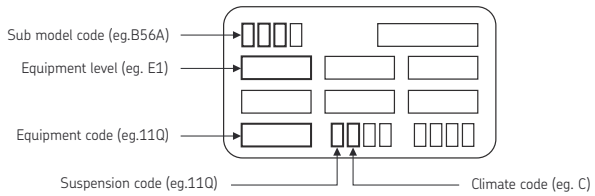

A = Normal suspension
B = Reinforced suspension
C = Tempered climate
D = Cold climate
E = Hot climate